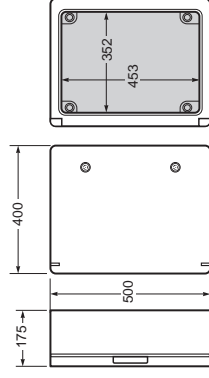

Armario / Enclosure - Ref. Item **39145-T / 39145**

Dimensiones externas / External dimensions	
Altura / Height	500
Ancho / Width	400
Profundidad / Depth	175
Dimensiones internas / Internal dimensions	
Altura / Height	453
Ancho / Width	352
Profundidad / Depth	168
Normas / Norms: EN61439-1 / EN 60439-3 / EN62208