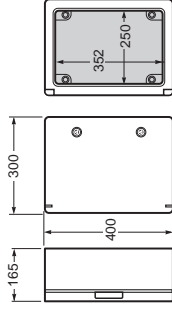

Armario / Enclosure - Ref. Item **39134-T / 39134**