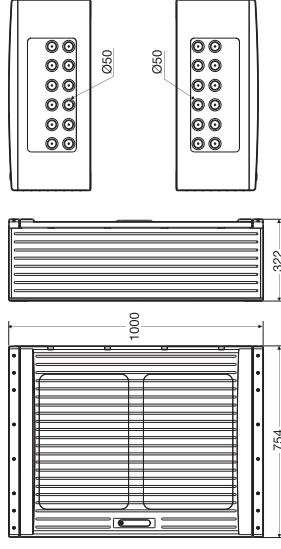

Ref. / Item **39168-T**

Ref. / Item **39168**

Armario / Enclosure - Ref. Item **39169**

Dimensiones externas / External dimensions	
Altura / Height	1000
Ancho / Width	754
Profundidad / Depth	322
Dimensiones internas / Internal dimensions	
Altura / Height	970
Ancho / Width	700
Profundidad / Depth	260
Normas / Normas: IEC/EN 62208	

- Base y puerta en ASA (Acrylonitrile Styrene Acrylate)
- Sistema triple de cerradura
- Cerradura metálica
- Incluye placa metálica galvanizada
- Door and base in ASA (Acrylonitrile Styrene Acrylate)
- Triple lock system
- Metallic lock
- Galvanized metallic plate included