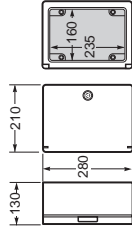

Armario / Enclosure - Ref. Item **39123-T / 39123**