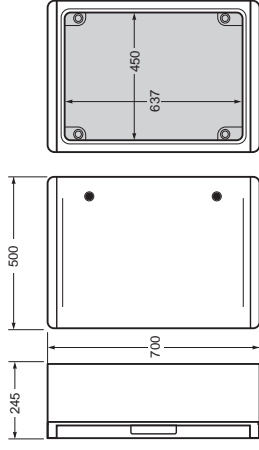

Armarios IP65 Magna | Magna Enclosures IP65

Armario / Enclosure - Ref. Item **39157-T / 39157**

Dimensiones externas / External dimensions	
Altura / Height	700
Ancho / Width	500
Profundidad / Depth	245
Dimensiones internas / Internal dimensions	
Altura / Height	637
Ancho / Width	450
Profundidad / Depth	238
Normas / Normas: EN61439-1 / EN 60439-3 / EN62208