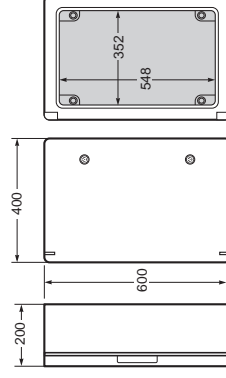

Armario / Enclosure - Ref. Item **39146-T / 39146**

Dimensiones externas / External dimensions	
Altura / Height	600
Ancho / Width	400
Profundidad / Depth	200
Dimensiones internas / Internal dimensions	
Altura / Height	548
Ancho / Width	352
Profundidad / Depth	193
Normas / Norms: EN61439-1 / EN 60439-3 / EN62208