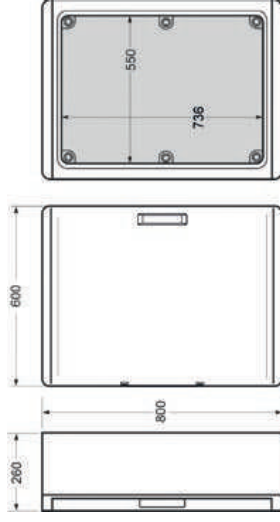

Ref. / Item **39157-T**

Ref. / Item **39157**

Armario / Enclosure - Ref. Item **39168-T / 39168**

Dimensiones externas / External dimensions	
Altura / Height	800
Ancho / Width	600
Profundidad / Depth	260
Dimensiones internas / Internal dimensions	
Altura / Height	736
Ancho / Width	550
Profundidad / Depth	253
Normas / Normas: EN61439-1 / EN 60439-3 / EN62208